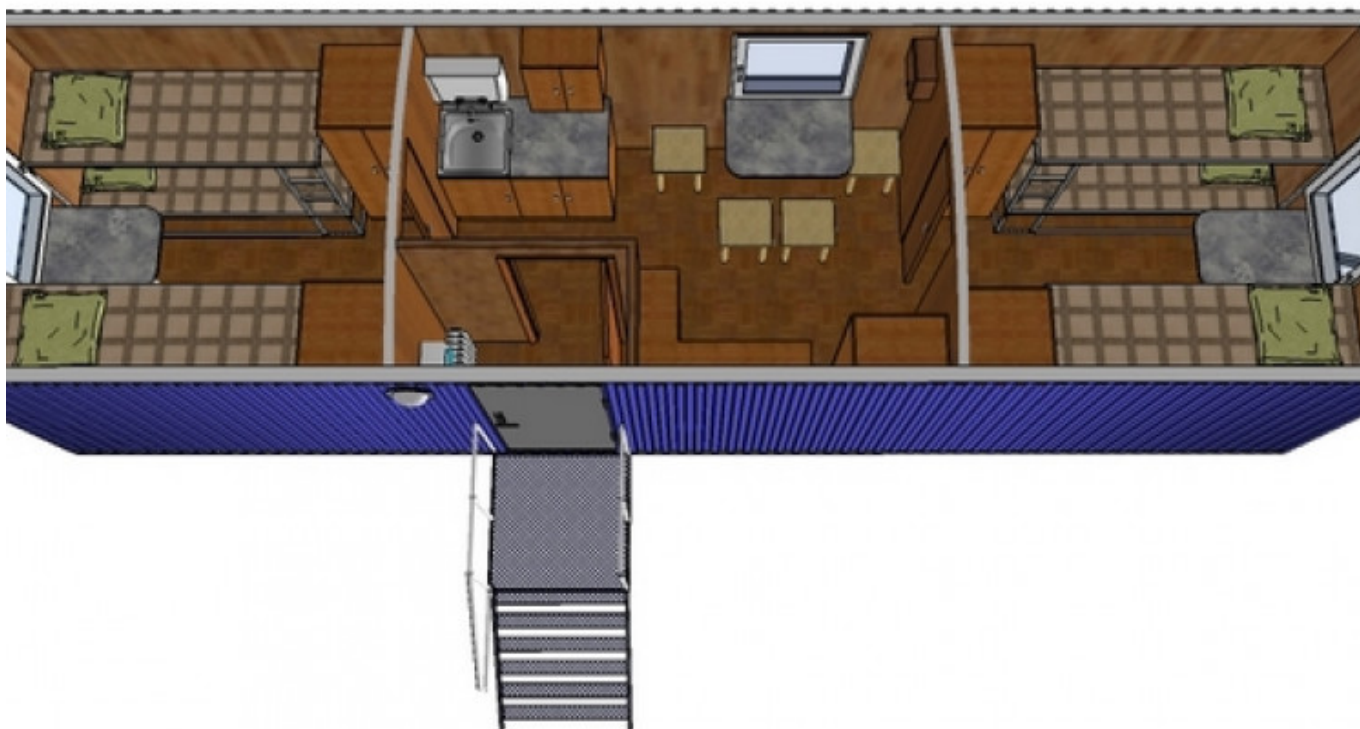

ООО «Автоспецван», 2021
г. Миасс, Тургорякское шоссе, 5/4

+7 (3513) 289-770
info@asv74.com