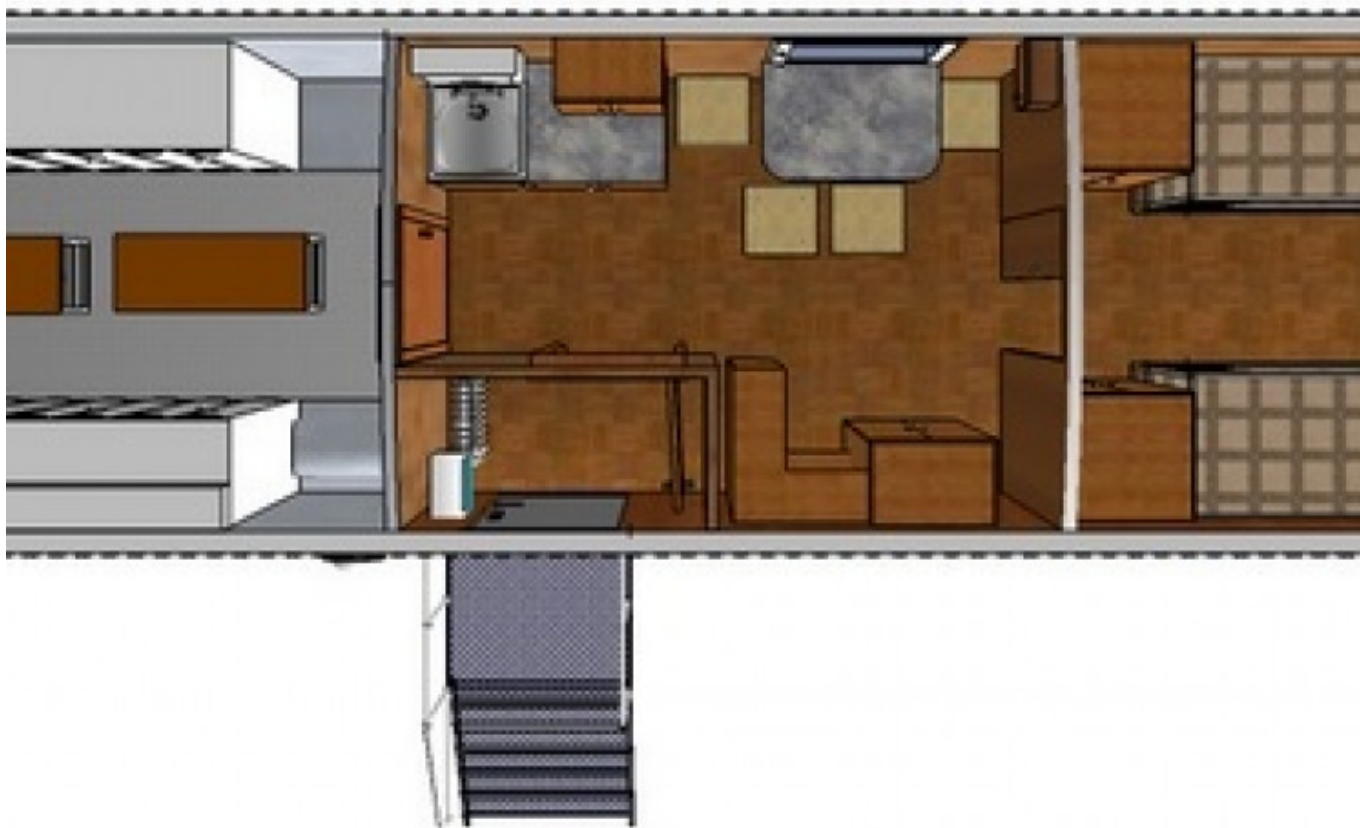

Доработки техники

Установка дополнительного оборудования:

- гидроборты
- коробки отбора мощности (КОМ)
- лебедки от КОМ
- станки и другое необходимое оборудование
- дополнительные двери и окна

Подготовка к работе на севере:

- утепление кабины и фургона
- установка автономного отопителя предпускового подогрева в кабину и фургон
- утепление топливопроводов
- установка обогрева АКБ

Оформление фургонов:

- изменение цветов полимерного покрытия
- изменение наружной / внутренней обшивки, напольного покрытия
- нанесение элементов Вашего фирменного стиля на фургон, кабину, сиденья, шторы
- окрас фургона и кабины в любой цвет по таблице цветов RA